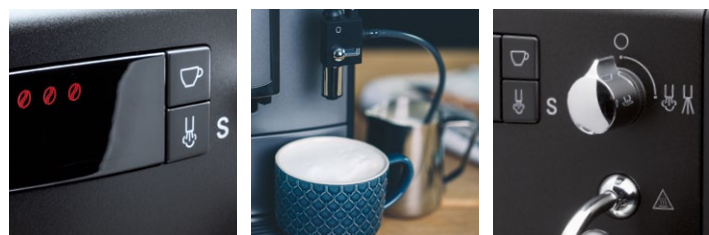

NIVONA

NICR 5'30

Silber / Chrom

Die **FUNKTIONEN** der **NICR 5'30**

GESCHMACK

- Vorbrühsystem
- Kaffeestärke einstellbar (3 Stufen)
- Mahlgrad einstellbar
- Kaffeetemperatur einstellbar (3 Stufen)

KOMFORT

- Manueller SPUMATORE
- 2-Tassen-Funktion für Espresso/Kaffee
- Kaffeemenge einstellbar (ca. 20 ml - 240 ml)
- Pulverfach für vorgemahlene Kaffee (für eine Portion)
- Heisswasserfunktion für Tee
- Entnehmbarer Wassertank

PFLEGE

- Brüheinheit zur Reinigung herausnehmbar
- Kontrollanzeige für Filterwechsel
- Automatische Pflegeprogramme zum Entkalken und Reinigen

TECHNIK

- Symbol-Dialog-Display
- Hochwertiges Kegelmahlwerk aus gehärtetem Stahl
- 15 bar Pumpendruck
- 1455 Watt / Max. Leistungsaufnahme
- ECO-Modus

Hier ist morgens schon **Mahlzeit.**

- Kaffee & Espresso. Einfach & schnell
- Zwei Tassen Kaffee oder Espresso gleichzeitig beziehen
- Hochwertiges Kegelmahlwerk aus gehärtetem Stahl
- Manueller SPUMATORE: Falls es doch mit Milchschaum sein darf