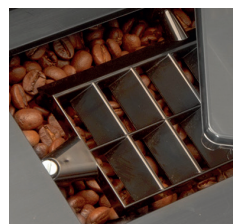

NIVONA

NICR 7'69

Silver Line / Chrom

Barista
in a box

10
9
8
7
6
5

Die **FUNKTIONEN** der NICR 7'69

GESCHMACK

Vorbrühsystem
Aroma Balance System (3 Profile)
Kaffeestärke einstellbar (5 Stufen)
Mahlgrad einstellbar
Kaffeetemperatur einstellbar (3 Stufen)

DESIGN

Tassenbeleuchtung

TECHNIK

TFT Display farbig
Bluetooth für Verbindung mit NIVONA-App
Extra leiser, geräuschreduzierter Betrieb
Hochwertiges Kegelmahlwerk aus gehärtetem Stahl
15 bar Pumpendruck
1455 Watt / Max. Leistungsaufnahme
ECO-Modus / 0-Watt-Energiespar-Schaltung

Das **PLUS** der NICR 7'69

- Cappuccino und Latte Macchiato auf Knopfdruck
- Lieblingskaffee einfach live einspeichern
- Komfortable Reinigung des Milchsystems

Artikel:	NICR 769
Bohnenbehälter	250 gr
Wassertank	2,2 L
Gewicht (inkl. Verp.)	11,0 Kg
Maschinengröße (B x H x T in cm)	24 x 34 x 46
Verpackungsgröße (B x H x T in cm)	40 x 55 x 30
Artikelnummer	300 700 769
EAN-Code	42 600 8346 769 5
Zubehör	
Preis UVP / Stück*	799,00